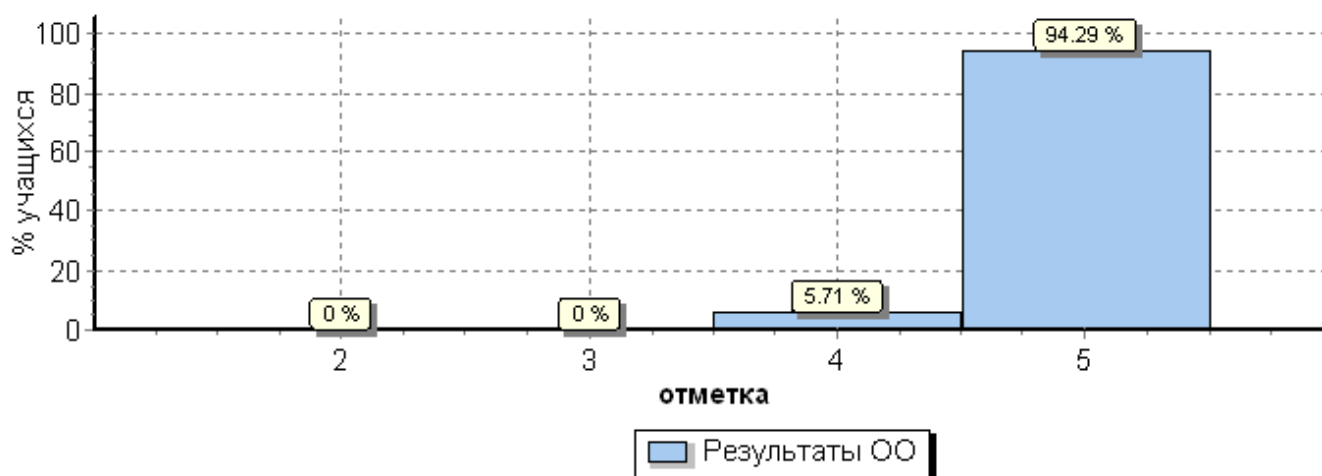

Всероссийские проверочные работы (11 класс)

Дата: 20.03.2018

Предмет: Английский язык

Статистика по отметкам

Максимальный первичный балл: 22

ОО	Кол-во уч.	Распределение групп баллов в %			
		2	3	4	5
Вся выборка	181963	1.8	15	33.9	49.3
г. Санкт-Петербург	9149	0.72	6.8	21.1	71.4
Приморский	809	0.37	3.8	16.3	79.5
(sch780459) ГБОУ лицей №64	105	0	0	5.7	94.3

Общая гистограмма отметок

Распределение отметок по вариантам

Вариант	4	5	Кол-во уч.
1	4	48	52
2	2	51	53
Комплект	6	99	105

Столбец "Распределение групп баллов в %":

Если группа баллов «2» более 50% (успеваемость менее 50%), соответствующая ячейка графы «2» маркируется серым цветом;