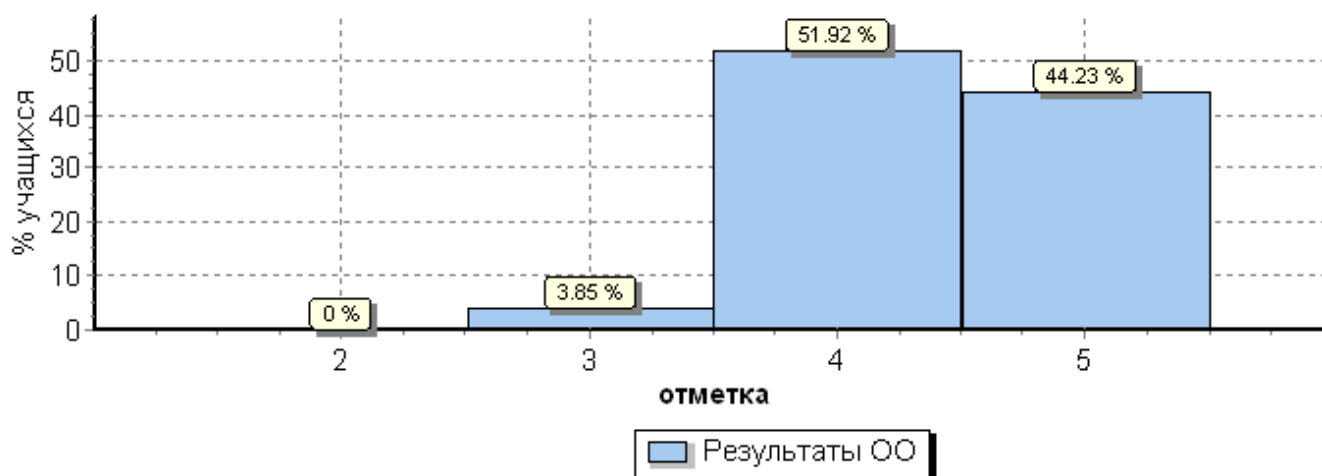

Всероссийские проверочные работы (11 класс)

Дата: 03.04.2018

Предмет: География

Статистика по отметкам

Максимальный первичный балл: 22

ОО	Кол-во уч.	Распределение групп баллов в %			
		2	3	4	5
Вся выборка	222190	1.4	22.9	55.9	19.8
г. Санкт-Петербург	9813	1.4	19.6	57.9	21.2
Приморский	818	0.86	15.8	63	20.4
(sch780459) ГБОУ лицей №64	104	0	3.8	51.9	44.2

Общая гистограмма отметок

Распределение отметок по вариантам

Вариант	3	4	5	Кол-во уч.
1	3	21	28	52
2	1	33	18	52
Комплект	4	54	46	104

Столбец "Распределение групп баллов в %":

Если группа баллов «2» более 50% (успеваемость менее 50%), соответствующая ячейка графы «2» маркируется серым цветом;

Если количество учеников в группах баллов «5» и «4» в сумме более 50% (кач-во знаний более 50%), соответствующие ячейки столбцов «4» и «5» маркируются жирным шрифтом