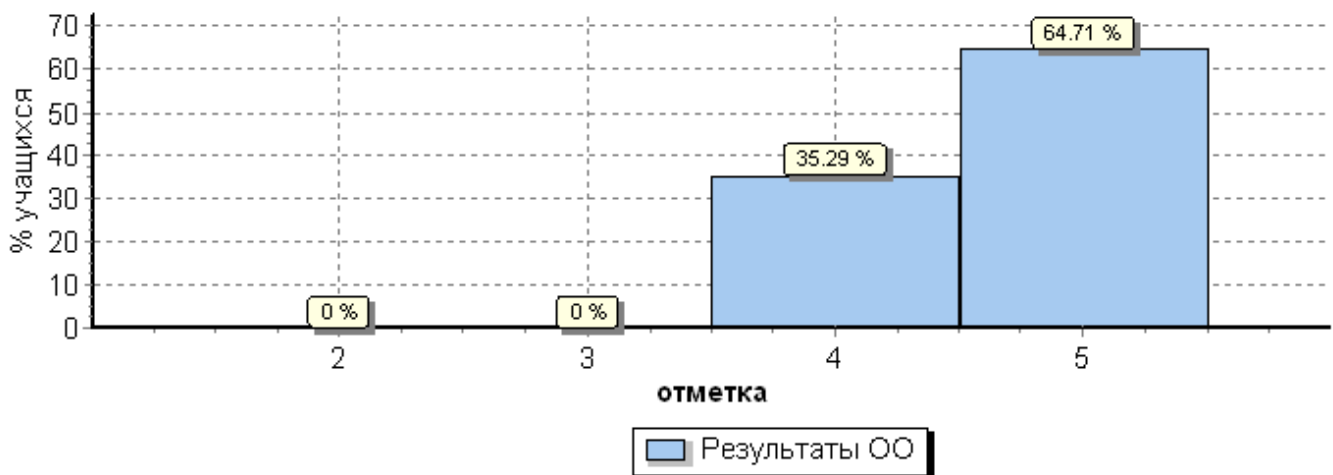

Дата: 18.04.2019

Предмет: Химия

**Статистика по отметкам**

Максимальный первичный балл: 33

ОО	Кол-во уч.	Распределение групп баллов в %			
		2	3	4	5
<b>Вся выборка</b>	181298	1.8	26.4	<b>46.5</b>	<b>25.4</b>
<b>г. Санкт-Петербург</b>	8250	1.7	24.8	<b>44.8</b>	<b>28.7</b>
<b>Приморский</b>	674	1.8	21.8	<b>46</b>	<b>30.4</b>
(sch780459) ГБОУ лицей №64	17	0	0	<b>35.3</b>	<b>64.7</b>

Общая гистограмма отметок

Распределение отметок по вариантам

Вариант	Отметка		Кол-во уч.
	4	5	
3	3	5	8
4	3	6	9
<b>Комплект</b>	<b>6</b>	<b>11</b>	<b>17</b>

Столбец "Распределение групп баллов в %": Если группа баллов «2» более 50%(успеваемость менее 50%), соотв. ячейка графы «2» маркируется серым цветом; Если кол-во учеников в группах баллов «5» и «4» в сумме более 50%(кач-во знаний более 50%), соотв. ячейки столбцов «4» и «5» маркируются жирным шрифтом.