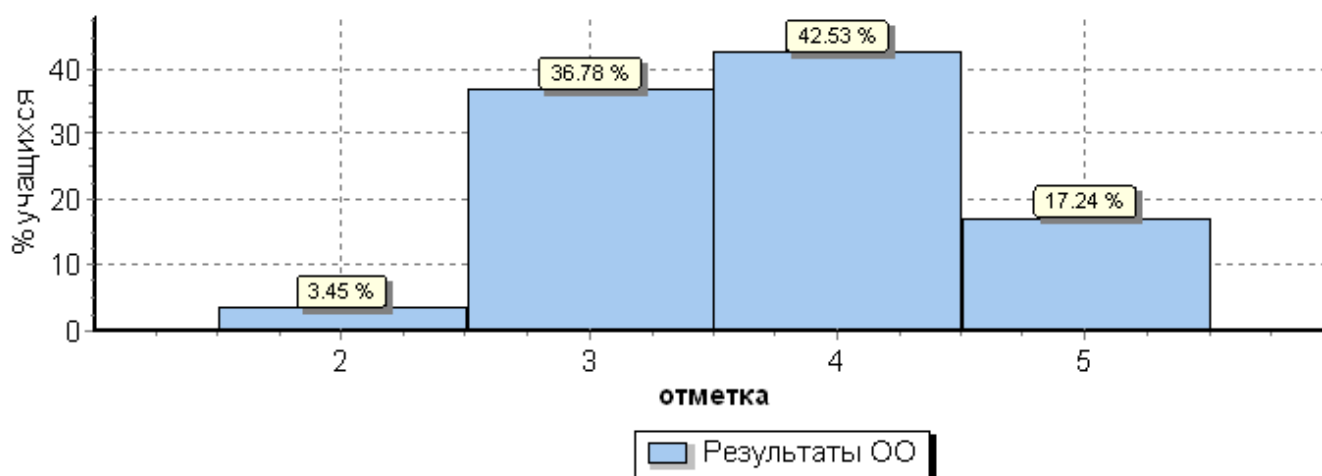

Дата: 16.04.2019

Предмет: История

Статистика по отметкам

Максимальный первичный балл: 15

ОО	Кол-во уч.	Распределение групп баллов в %			
		2	3	4	5
Вся выборка	1421939	7.9	39.1	37.3	15.7
г. Санкт-Петербург	39907	9.2	38.3	35.5	17
Приморский	4512	7.4	38.9	36.3	17.5
(sch780459) ГБОУ лицей №64	87	3.4	36.8	42.5	17.2

Общая гистограмма отметок

Распределение отметок по вариантам

Вариант	Отметка				Кол-во уч.
	2	3	4	5	
14		3	1	2	6
15	1	16	19	9	45
16	2	13	17	4	36
Комплект	3	32	37	15	87

Столбец "Распределение групп баллов в %": Если группа баллов «2» более 50%(успеваемость менее 50%), соотв. ячейка графы «2» маркируется серым цветом; Если кол-во учеников в группах баллов «5» и «4» в сумме более 50%(кач-во знаний более 50%), соотв. ячейки столбцов «4» и «5» маркируются жирным шрифтом.