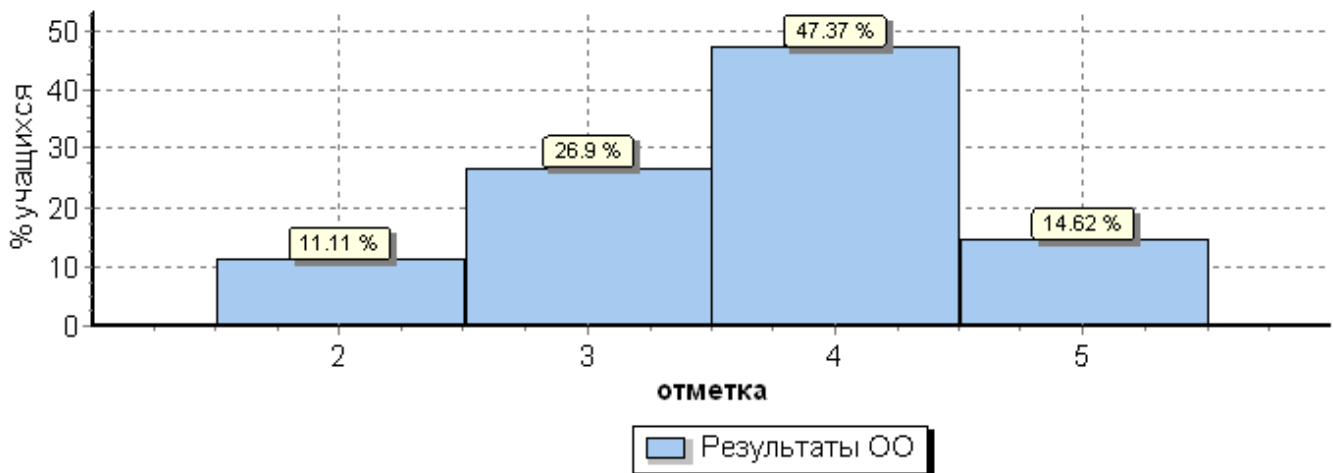

Дата: 25.04.2019

Предмет: Русский язык

**Статистика по отметкам**

Максимальный первичный балл: 45

ОО	Кол-во уч.	Распределение групп баллов в %			
		2	3	4	5
<b>Вся выборка</b>	1408499	13.5	36.6	35.2	14.7
<b>г. Санкт-Петербург</b>	39523	13.8	32.8	<b>36.2</b>	<b>17.3</b>
<b>Приморский</b>	4520	12.8	30.6	<b>37.7</b>	<b>18.8</b>
(sch780459) ГБОУ лицей №64	171	11.1	26.9	<b>47.4</b>	<b>14.6</b>

Общая гистограмма отметок

Распределение отметок по вариантам

Вариант	Отметка				Кол-во уч.
	2	3	4	5	
1	9	19	48	12	88
2	10	27	33	13	83
<b>Комплект</b>	19	46	81	25	171

Столбец "Распределение групп баллов в %": Если группа баллов «2» более 50%(успеваемость менее 50%), соотв. ячейка графы «2» маркируется серым цветом; Если кол-во учеников в группах баллов «5» и «4» в сумме более 50%(кач-во знаний более 50%), соотв. ячейки столбцов «4» и «5» маркируются жирным шрифтом.