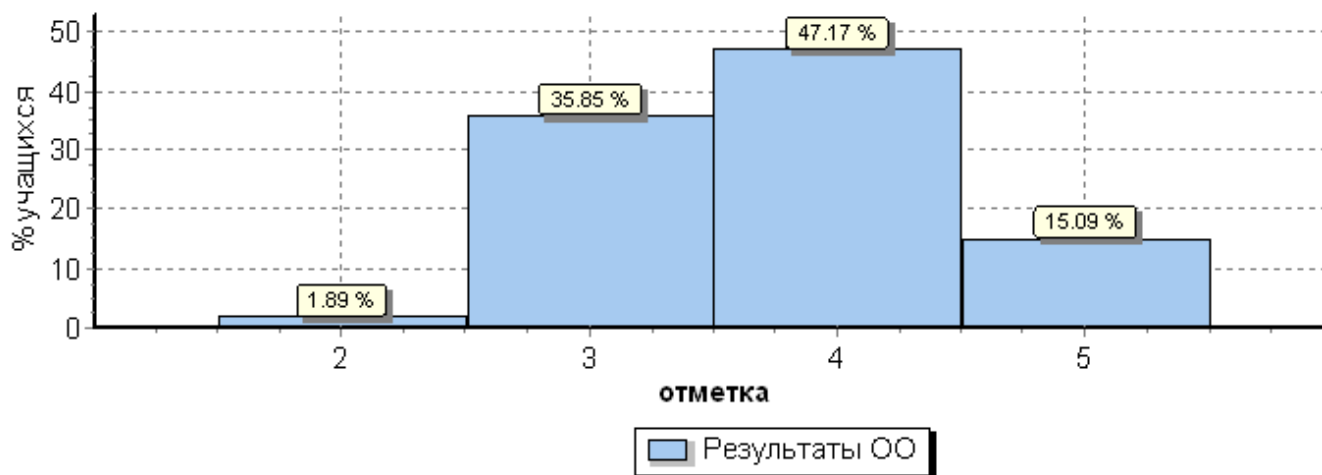

Дата: 11.04.2019

Предмет: История

Статистика по отметкам

Максимальный первичный балл: 20

ОО	Кол-во уч.	Распределение групп баллов в %			
		2	3	4	5
Вся выборка	1227567	8.3	37.5	38	16.3
г. Санкт-Петербург	36391	6.4	31.5	39.8	22.3
Приморский	3946	5.8	29.5	41.5	23.1
(sch780459) ГБОУ лицей №64	53	1.9	35.8	47.2	15.1

Общая гистограмма отметок

Распределение отметок по вариантам

Вариант	Отметка				Кол-во уч.
	2	3	4	5	
3	1	11	14	1	27
4		8	11	7	26
Комплект	1	19	25	8	53

Столбец "Распределение групп баллов в %": Если группа баллов «2» более 50%(успеваемость менее 50%), соотв. ячейка графы «2» маркируется серым цветом; Если кол-во учеников в группах баллов «5» и «4» в сумме более 50%(кач-во знаний более 50%), соотв. ячейки столбцов «4» и «5» маркируются жирным шрифтом.