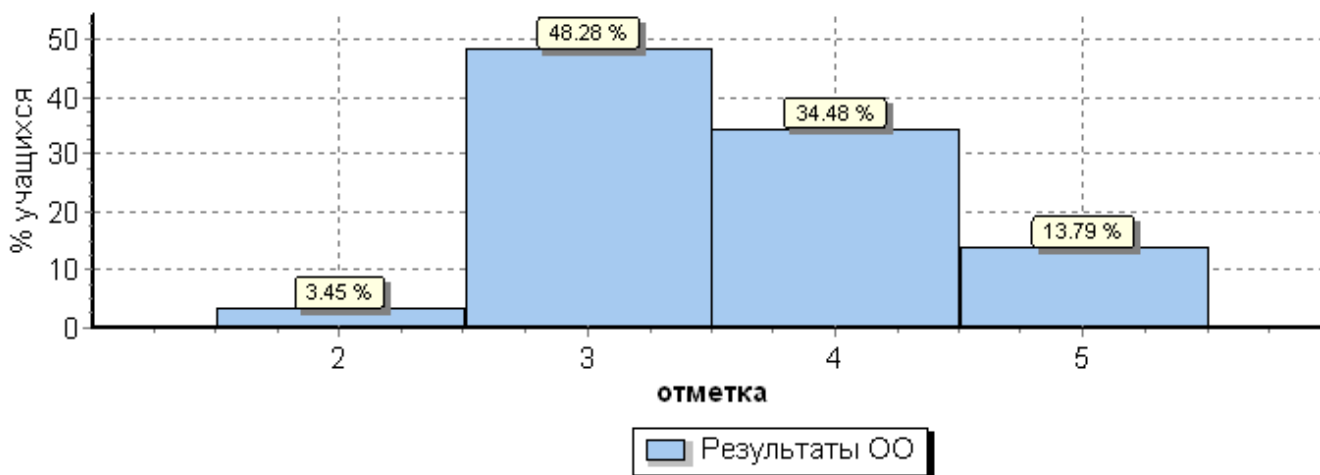

Всероссийские проверочные работы 2019 (7 класс)

Дата: 02.04.2019

Предмет: Английский язык

**Статистика по отметкам**

Максимальный первичный балл: 30

ОО	Кол-во уч.	Распределение групп баллов в %			
		2	3	4	5
<b>Вся выборка</b>	230516	25.6	41.9	24.8	7.7
<b>г. Санкт-Петербург</b>	10172	18.3	36.8	30.9	14
<b>Приморский</b>	1012	14.8	40.6	30.9	13.6
(sch780459) ГБОУ лицей №64	29	3.4	48.3	34.5	13.8

Общая гистограмма отметок

Распределение отметок по вариантам

Вариант	Отметка				Кол-во уч.
	2	3	4	5	
1		8	4	3	15
2	1	6	6	1	14
<b>Комплект</b>	1	14	10	4	29

Столбец "Распределение групп баллов в %": Если группа баллов «2» более 50%(успеваемость менее 50%), соотв. ячейка графы «2» маркируется серым цветом; Если кол-во учеников в группах баллов «5» и «4» в сумме более 50%(кач-во знаний более 50%), соотв. ячейки столбцов «4» и «5» маркируются жирным шрифтом.