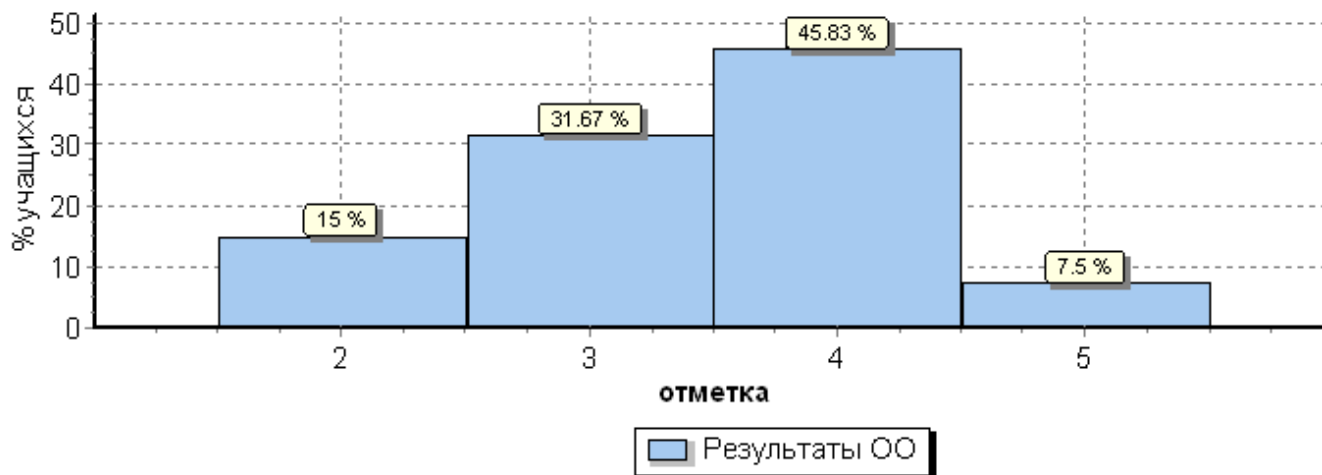

Всероссийские проверочные работы 2019 (7 класс)

Дата: 09.04.2019

Предмет: Русский язык

Статистика по отметкам

Максимальный первичный балл: 47

ОО	Кол-во уч.	Распределение групп баллов в %			
		2	3	4	5
Вся выборка	814819	19.4	44.3	30.9	5.4
г. Санкт-Петербург	30103	20.7	40.1	32.9	6.3
Приморский	3154	19.8	38.6	35.6	6
(sch780459) ГБОУ лицей №64	120	15	31.7	45.8	7.5

Общая гистограмма отметок

Распределение отметок по вариантам

Вариант	Отметка				Кол-во уч.
	2	3	4	5	
11	10	18	30	5	63
12	8	20	25	4	57
Комплект	18	38	55	9	120

Столбец "Распределение групп баллов в %": Если группа баллов «2» более 50%(успеваемость менее 50%), соотв. ячейка графы «2» маркируется серым цветом; Если кол-во учеников в группах баллов «5» и «4» в сумме более 50%(кач-во знаний более 50%), соотв. ячейки столбцов «4» и «5» маркируются жирным шрифтом.