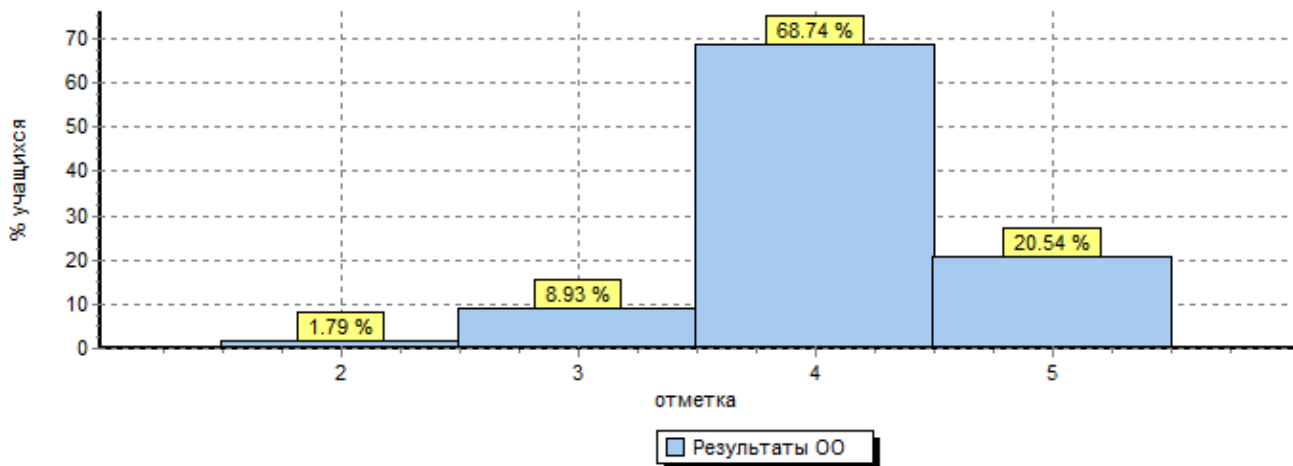

Всероссийские проверочные работы (5 класс)

Дата: 27.04.2017

Предмет: Биология

Статистика по отметкам

Максимальный первичный балл: 22

ОО	Кол-во уч.	Распределение групп баллов в %			
		2	3	4	5
Вся выборка	929869	10.2	29.8	47.5	12.5
г. Санкт-Петербург	29119	8.6	26.3	50.7	14.4
муниципальный округ Коломяги	3126	7.3	26	52.2	14.5
(sch780459) ГБОУ лицей №64	112	1.8	8.9	68.8	20.5

Общая гистограмма отметок

Распределение отметок по вариантам

Вариант	2	3	4	5	Кол-во уч.
11		3	46	6	55
12	2	7	31	17	57
Комплект	2	10	77	23	112

Столбец "Распределение групп баллов в %":

Если группа баллов «2» более 50% (успеваемость менее 50%), соответствующая ячейка графы «2» маркируется серым цветом;

Если количество учеников в группах баллов «5» и «4» в сумме более 50% (кач-во знаний более 50%), соответствующие ячейки столбцов «4» и «5» маркируются жирным шрифтом

Н/П - при заполнении формы с результатами в данной ОО указано, что некоторые задания не оценивались, поскольку относятся к непройденной теме.