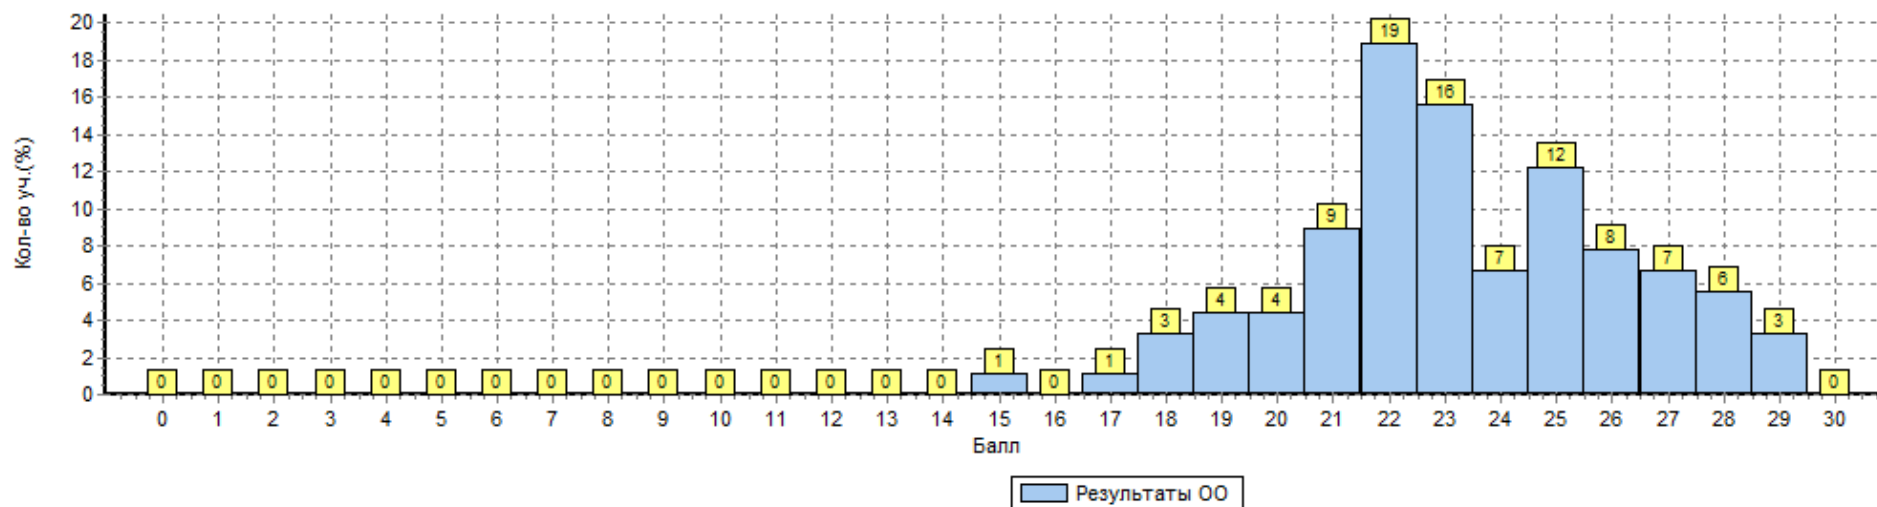

Всероссийские проверочные работы (11 класс)

Дата: 11.05.2017
Предмет: Биология

Распределение первичных баллов

Максимальный первичный балл: 30

Общая гистограмма первичных баллов

Распределение первичных баллов по вариантам

Вариант	15	17	18	19	20	21	22	23	24	25	26	27	28	29	Кол-во уч.
7	1		3	2	3	6	10	8	3	4		2			42
8		1		2	1	2	7	6	3	7	7	4	5	3	48
Комплект	1	1	3	4	4	8	17	14	6	11	7	6	5	3	90